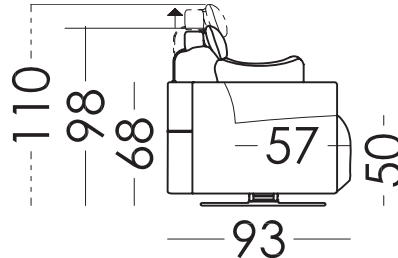

## Dimensions

Largeur:	142cm
Hauteur:	98cm
Profondeur:	93cm
Hauteur assise:	53cm
Hauteur accoudoir:	68cm
Hauteur dossier:	50cm
Profondeur ouverte:	152cm

## Information technique

Carcasse:	Bois de pin et planche
Suspension assise:	N.E.A
Suspension dossier:	Suspension par sangle de 80 mm
Mousse d'assise:	Toucher moyennement dur (blanc)
Assise:	Polyuréthane 35Kg + fibre
Dossier:	Fibersilk 100%
Coussin d'ornement:	Fibersilk 100%
Parties déhoussables:	Assise, dossier, coussins et tête